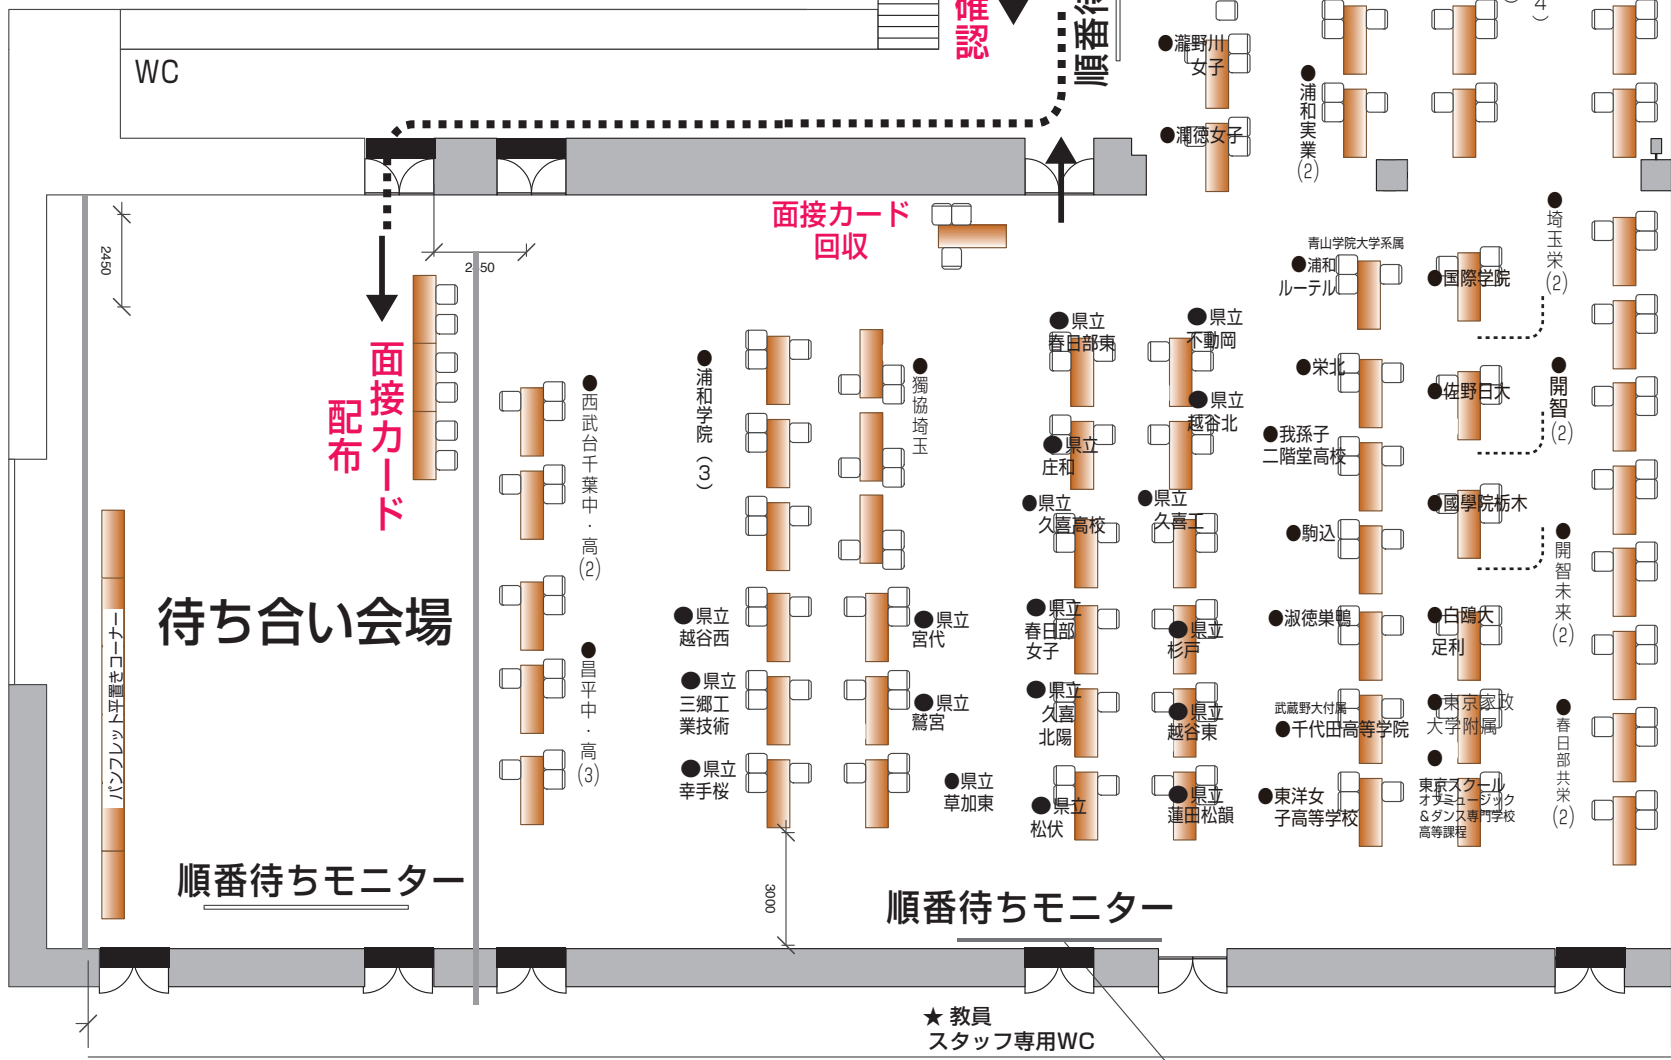

入場は、Web予約制 ●10月11日に受付開始。

会場MAP

春日部ふれあいキューブ

第20回 中・高 進学相談会
入試ファースト 春日部
 主催：NPO埼玉教育ネット
 後援：春日部市教育委員会
 2020.10.24 土曜日

- マスク着用で、それぞれご来場下さい。(着用できない方は入場禁止)
- 37.5度以上の発熱や気分の悪い人は来場しないでください。
- 列をつくる際は、各組の間は、飛沫感染防止のために、2m間隔をおいて下さい。
- 面談以外で3人以上集ってのお話し込みは、禁止をお願いします。

3密禁止 / (入場時) 手消毒・検温

- 順番待ちの人数が増える時は、カード配布で予約待機などとなります。

県立

- K1. ●県立春日部女子高校
- K2. ●県立春日部東高校
- K3. ●県立久喜高校
- K4. ●県立久喜工業高校
- K5. ●県立久喜北陽高校
- K6. ●県立越谷北高校
- K7. ●県立越谷西高校
- K8. ●県立越谷東高校
- K9. ●県立幸手桜高校
- K10. ●県立庄和高校
- K11. ●県立杉戸高校
- K12. ●県立草加東高校
- K13. ●県立蓮田松韻高校
- K14. ●県立不動岡高校
- K15. ●県立松伏高校
- K16. ●県立宮代高校
- K17. ●県立鷺宮高校
- K18. ●県立三郷工業技術高校

受験生保護者各位へ

受付で面談したい学校の順番カードをもらって下さい。

学校関係者各位へ

- ※各校テーブル一つに対して1名の面接者をお願いします。
- ※面談待ちの列の整理は、各学校をお願いします。
当スタッフは、列の安全距離と密集等会場の安全管理に巡回指導します。密防止でカード配布で順番を
- ※パーティションのご用意はありません。ご注意ください。
また施設壁へのポスターなどの貼り物は、できません。
- ※各校独自で立板などご用意いただければ、貼り物・掲示物が可能です。旗の持込み等、従来通り可能です