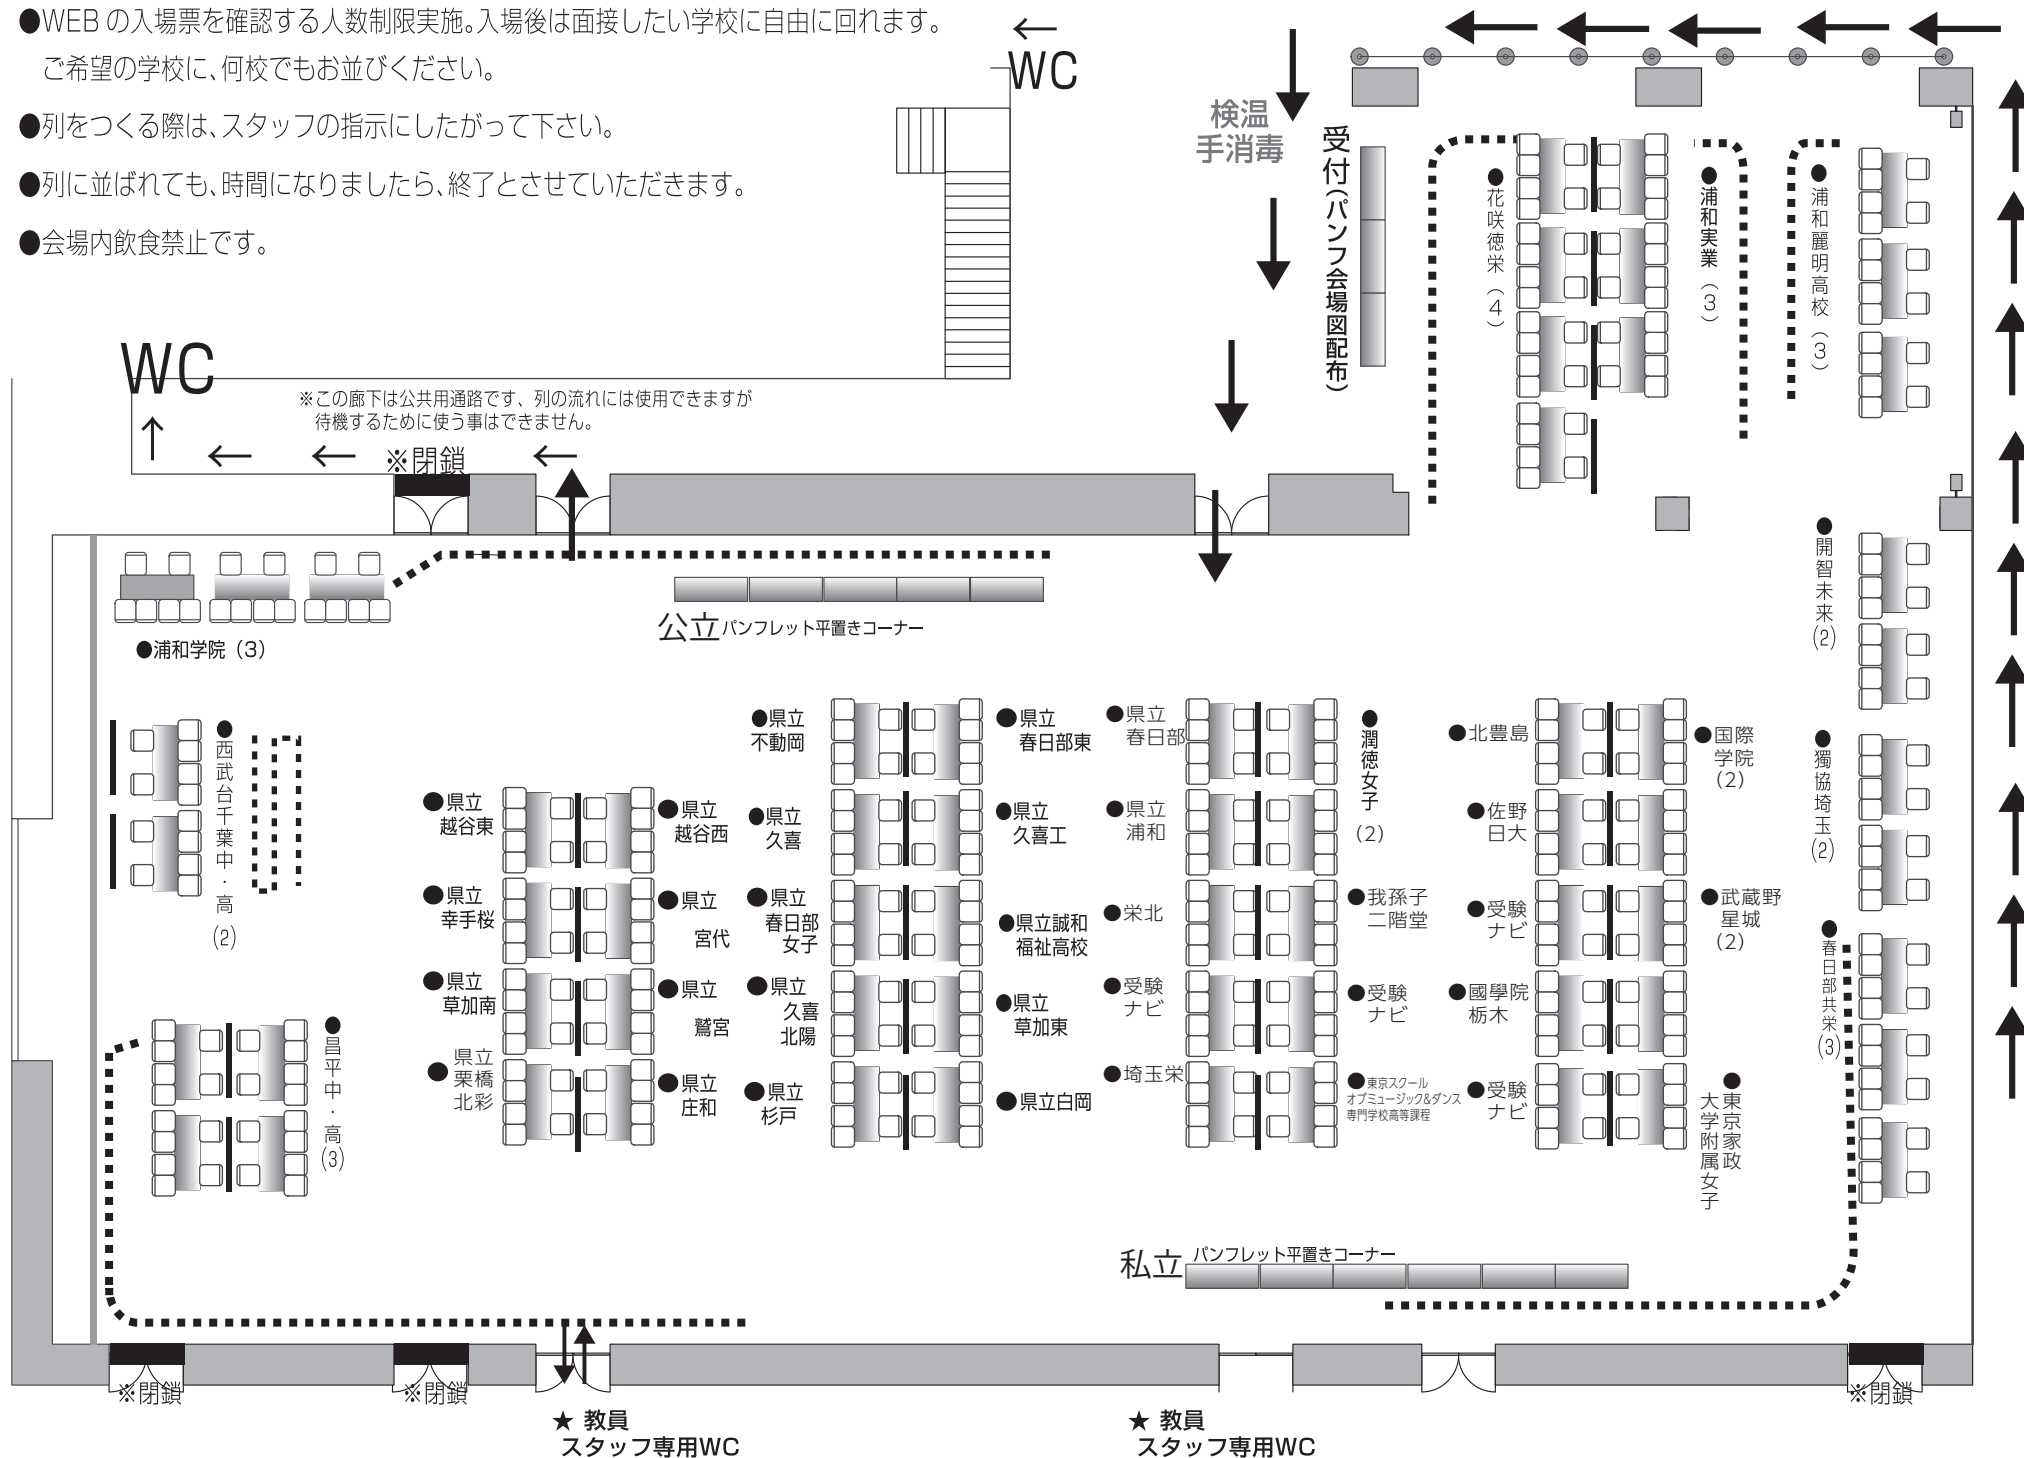

春日部会場 《会場配置図》

春日部ふれあいキューブ 2023.10.14 土曜日

- WEBの入場票を確認する人数制限実施。入場後は面接したい学校に自由に回れます。ご希望の学校に、何校でもお並びください。
- 列をつくる際は、スタッフの指示にしたがってください。
- 列に並ばれても、時間になりましたら、終了とさせていただきます。
- 会場内飲食禁止です。

県立 私立

- | | |
|--------------|--------------------------------|
| 1. 県立浦和高校 | 21. 我孫子二階堂高校 |
| 2. 県立春日部高校 | 22. 浦和学院高校 |
| 3. 県立春日部女子高校 | 23. 浦和実業学園中学・高校 |
| 4. 県立春日部東高校 | 24. 浦和麗明高校 |
| 5. 県立久喜高校 | 25. 開智未来中学・高校 |
| 6. 県立久喜工業高校 | 26. 春日部共栄中学・高校 |
| 7. 県立久喜北陽高校 | 27. 北豊島中学・高校 |
| 8. 県立栗橋北彩高校 | 28. 国際学院大学栃木中学・高校 |
| 9. 県立越谷西高校 | 29. 国際学院中学・高校 |
| 10. 県立越谷東高校 | 30. 埼玉栄中学・高校 |
| 11. 県立幸手桜高校 | 31. 栄北高校 |
| 12. 県立庄和高校 | 32. 佐野日大中学・高校 |
| 13. 県立白岡高校 | 33. 潤徳女子高校 |
| 14. 県立杉戸高校 | 34. 昌平中学・高校 |
| 15. 県立誠和福祉高校 | 35. 西武台千葉中学・高校 |
| 16. 県立草加東高校 | 36. 東京家政大学附属女子中学・高校 |
| 17. 県立草加南高校 | 37. 獨協埼玉中学・高校 |
| 18. 県立不動岡高校 | 38. 花咲徳栄高校 |
| 19. 県立宮代高校 | 39. 武蔵野星城高等学校 |
| 20. 県立鷺宮高校 | 40. 東京スクールオブミュージック&ダンス専門学校高等課程 |
- (以上敬称略順不同)